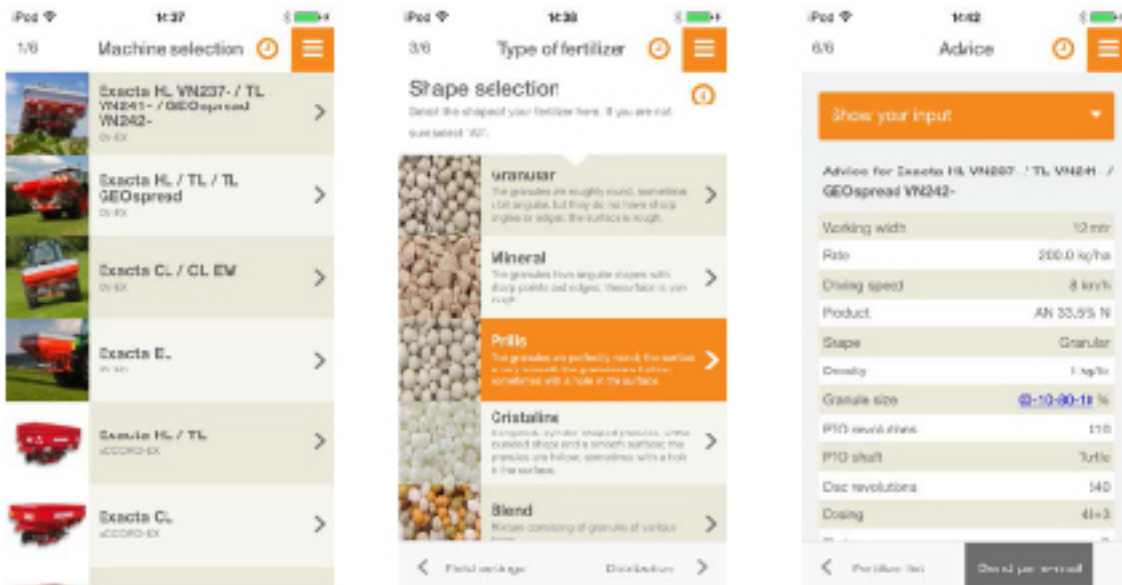

PRESSEMITTEILUNG

Kverneland veröffentlicht eine neue Streutabellen App

22.09.2014, Soest

Die Kverneland Streutabellen App ist für iOS und Android erhältlich

Die Kverneland Group führt eine neue Smartphone App ein, mit der Sie noch einfacher Ihren Kverneland oder Vicon Düngerstreuer einstellen können. Die App verfügt über ein neues Design und über eine benutzerfreundliche Bedienoberfläche. Auch Neuerungen wie das Speichern der Einstellung wurden hinzugefügt.

Verfügbarkeit

Die Kverneland App wird für das Apple iPhone (auch iPad und iPod touch) und für Smartphones, wie Samsung oder HTC, mit dem Android Betriebssystem verfügbar sein. Sie kann im Apple App Store und im Google Play Store kostenlos geladen werden. Nach der Installation der neuen Streutabellen App haben Sie direkten Zugang zu allen Ergebnissen aus spezifischen Tests und aus der Düngepraxis. In nur wenigen Schritten führt die App Sie zu den richtigen Einstellungen Ihres Düngerstreuers für alle handelsüblichen Düngersorten - egal zu welcher Zeit und an welchem Ort.

Benutzerfreundlichkeit

Die App ist nun benutzerfreundlicher und verfügt über eine neue Bedienoberfläche. Sie wählen lediglich Ihr Streuermodell aus, geben die Arbeitsbreite, Ausbringmenge, Fahrgeschwindigkeit und Art der Ausbringung an. Im nächsten Schritt wählen Sie die Düngersorte und bestätigen das Streuverhalten und die Dichte, die Sie mit einer Schüttelbox und Skala bestimmen können. Danach bekommen Sie die optimalen Einstellungen für Ihre Anwendung. Durch diese einfachen Stufen können Sie sicher sein, dass Sie das möglichst beste Streubild auf dem Feld erhalten.

Sprachen

Die Streutabellen App wird in folgenden Sprachen verfügbar sein: Englisch, Französisch, Deutsch, Niederländisch, Spanisch, Polnisch, Rumänisch, Bulgarisch, Lettisch, Litauisch und Estnisch

QR Code für die Installation der iOS Version